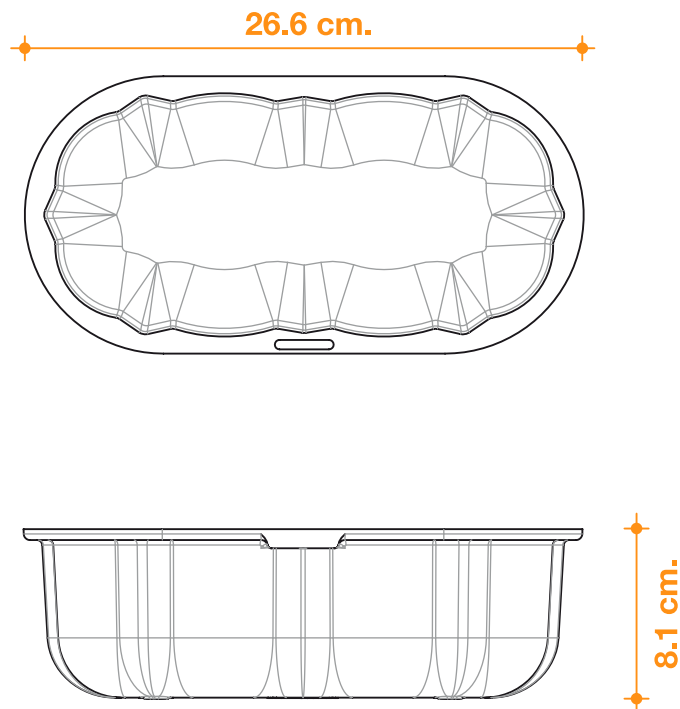

Cocinar hace bien

- Código: 38802184
- Medida: 26.6 x 8.1 cm
- Capacidad: 1.7 Lts.

BUDINERA TERRA x 2

CAPACIDAD

CARACTERÍSTICAS TÉCNICAS

Fabricado en aleación de aluminio, obtenido por proceso de alta presión.
Manija de extracción de aluminio extruído, de alta calidad y fino acabado final.
Con recubrimiento interior y exterior cerámico color terra y pintitas negras.

Cacerola Cuadrada Marsala 30 cm.
(38703051)

Cacerola Cuadrada Contemporánea
Aqua 30 cm. (38752912)

Cacerola Cuadrada Contemporánea
Terra 30 cm. (38752966)

Sugerí estas recetas destacando las funciones y los beneficios de Cocinar con Essen.

Pan lactal

Pieza: Cacerola cuadrada 30 cm.
Función: Horno masas.

Budín de frutos rojos

Pieza: Cacerola cuadrada 30 cm.
Función: Horno masas.