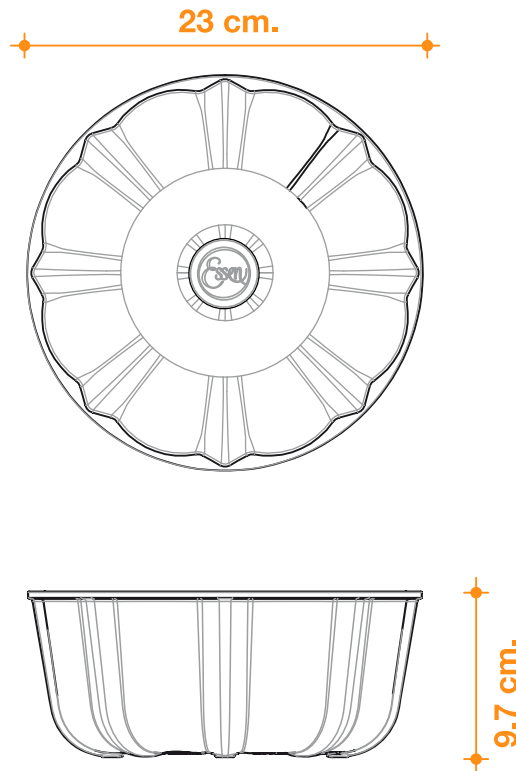

Cocinar hace bien

- Código: 38801385
- Medida: 24 cm
- Capacidad: 2 Lts.

SAVARÍN TERRA /24 cm.

CAPACIDAD

CARACTERÍSTICAS TÉCNICAS

Fabricado en aleación de aluminio, obtenido por proceso de alta presión.
Perilla de aluminio incorporada al producto para garantizar que la vida útil sea la misma que la del cuerpo.
Con recubrimiento interior y exterior cerámico color terra y pintitas negras.

Cacerola Marsala /24 cm
(38402450/51)

Cacerola Aqua /24 cm
(38452412)

Cacerola Terra /24 cm
(38452466)

Sugerí estas recetas destacando las funciones y los beneficios de Cocinar con Essen.

Budín de yogur y limón

Pieza: Cacerolas /24 cm.
Función: Horno - Masas.