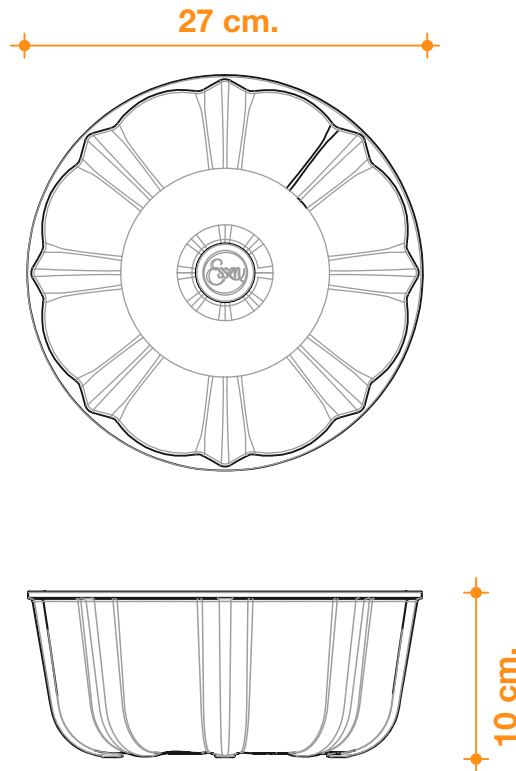

Cocinar hace bien

- Código: 38801685
- Medida: 28 cm
- Capacidad: 3.5 Lts.

## SAVARÍN TERRA /28 cm.

CAPACIDAD

Cacerola Marsala /28 cm  
(38402850/51)

Cacerola Elemental Moka /28 cm  
(38402973)

Sugerí estas recetas destacando las funciones y los beneficios de Cocinar con Essen.

### Pan trenzado tricolor

Pieza: Cacerolas /28 cm.  
Función: Horno - Masas.