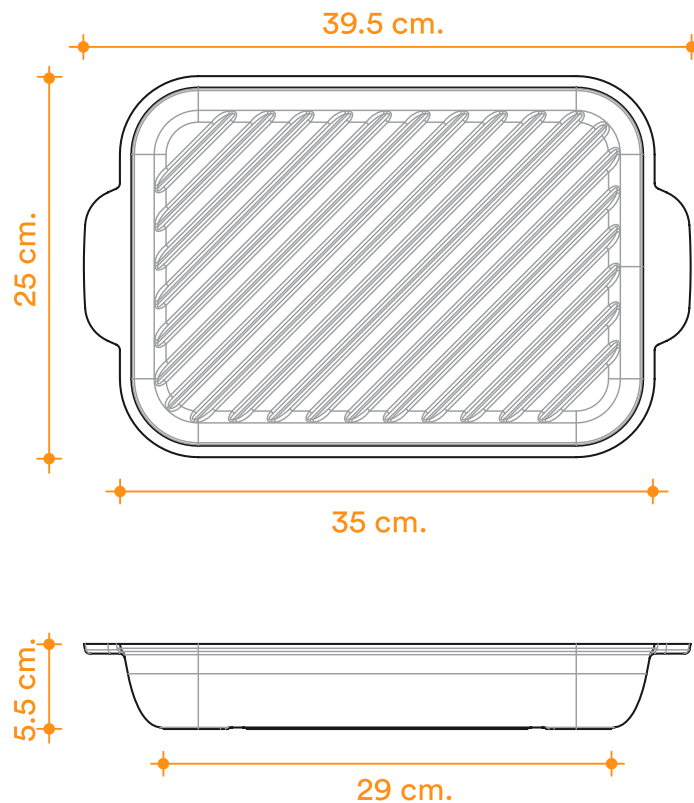

Cocinar hace bien

BIFERA 33CM C/ ASAS ANT AQUA/TERRA/CHERRY

- Código: 38753312
- Código: 38753366
- Código: 38753378
- Medida: 33 × 23 cm
- Comensales: 4
- Capacidad: 3,3 Lts.

CAPACIDAD

CARACTERÍSTICAS TÉCNICAS

Cuerpo fabricado en aleación de aluminio fundido.

Asas fundidas en un mismo cuerpo con la pieza.

Cuerpo recubierto exteriormente con esmalte vitro porcelanizado(Aqua/Terra/Cherry), interior antiadherente color negro.