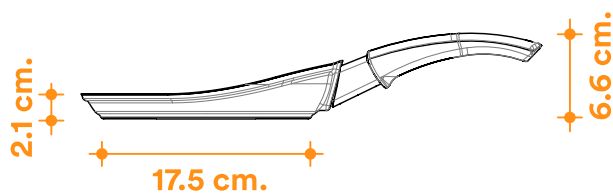

Cocinar hace bien

- Código: 38222001
- Código: 38222002
- Interior útil: 18 cm
- Comensales: 1
- Capacidad: 0,5 Lts.

## SARTEN EXPRESS

CAPACIDAD

### CARACTERÍSTICAS TÉCNICAS

Cuerpo fabricado en aleación de aluminio fundido.

Mango fabricado en polímero de ingeniería de gran resistencia mecánica y térmica.

Cuerpo recubierto interior y exteriormente con antiadherente tricapa negro con efecto de pintitas color Aqua o Terra.