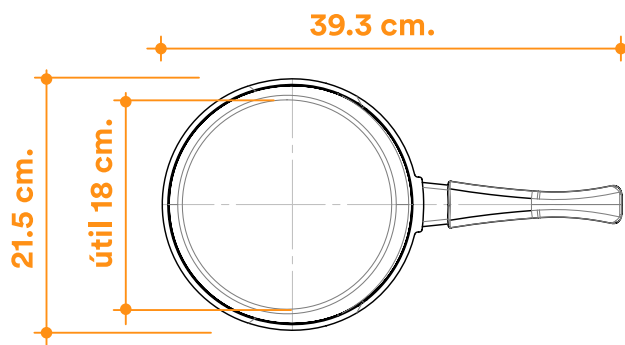

CARACTERÍSTICAS TÉCNICAS

Cuerpo fabricado en aleación de aluminio fundido.

Mango fabricado en polímero de ingeniería de gran resistencia mecánica y térmica.

Cuerpo recubierto interior y exteriormente con antiadherente tricapa negro con efecto de pintitas color Aqua o Terra.